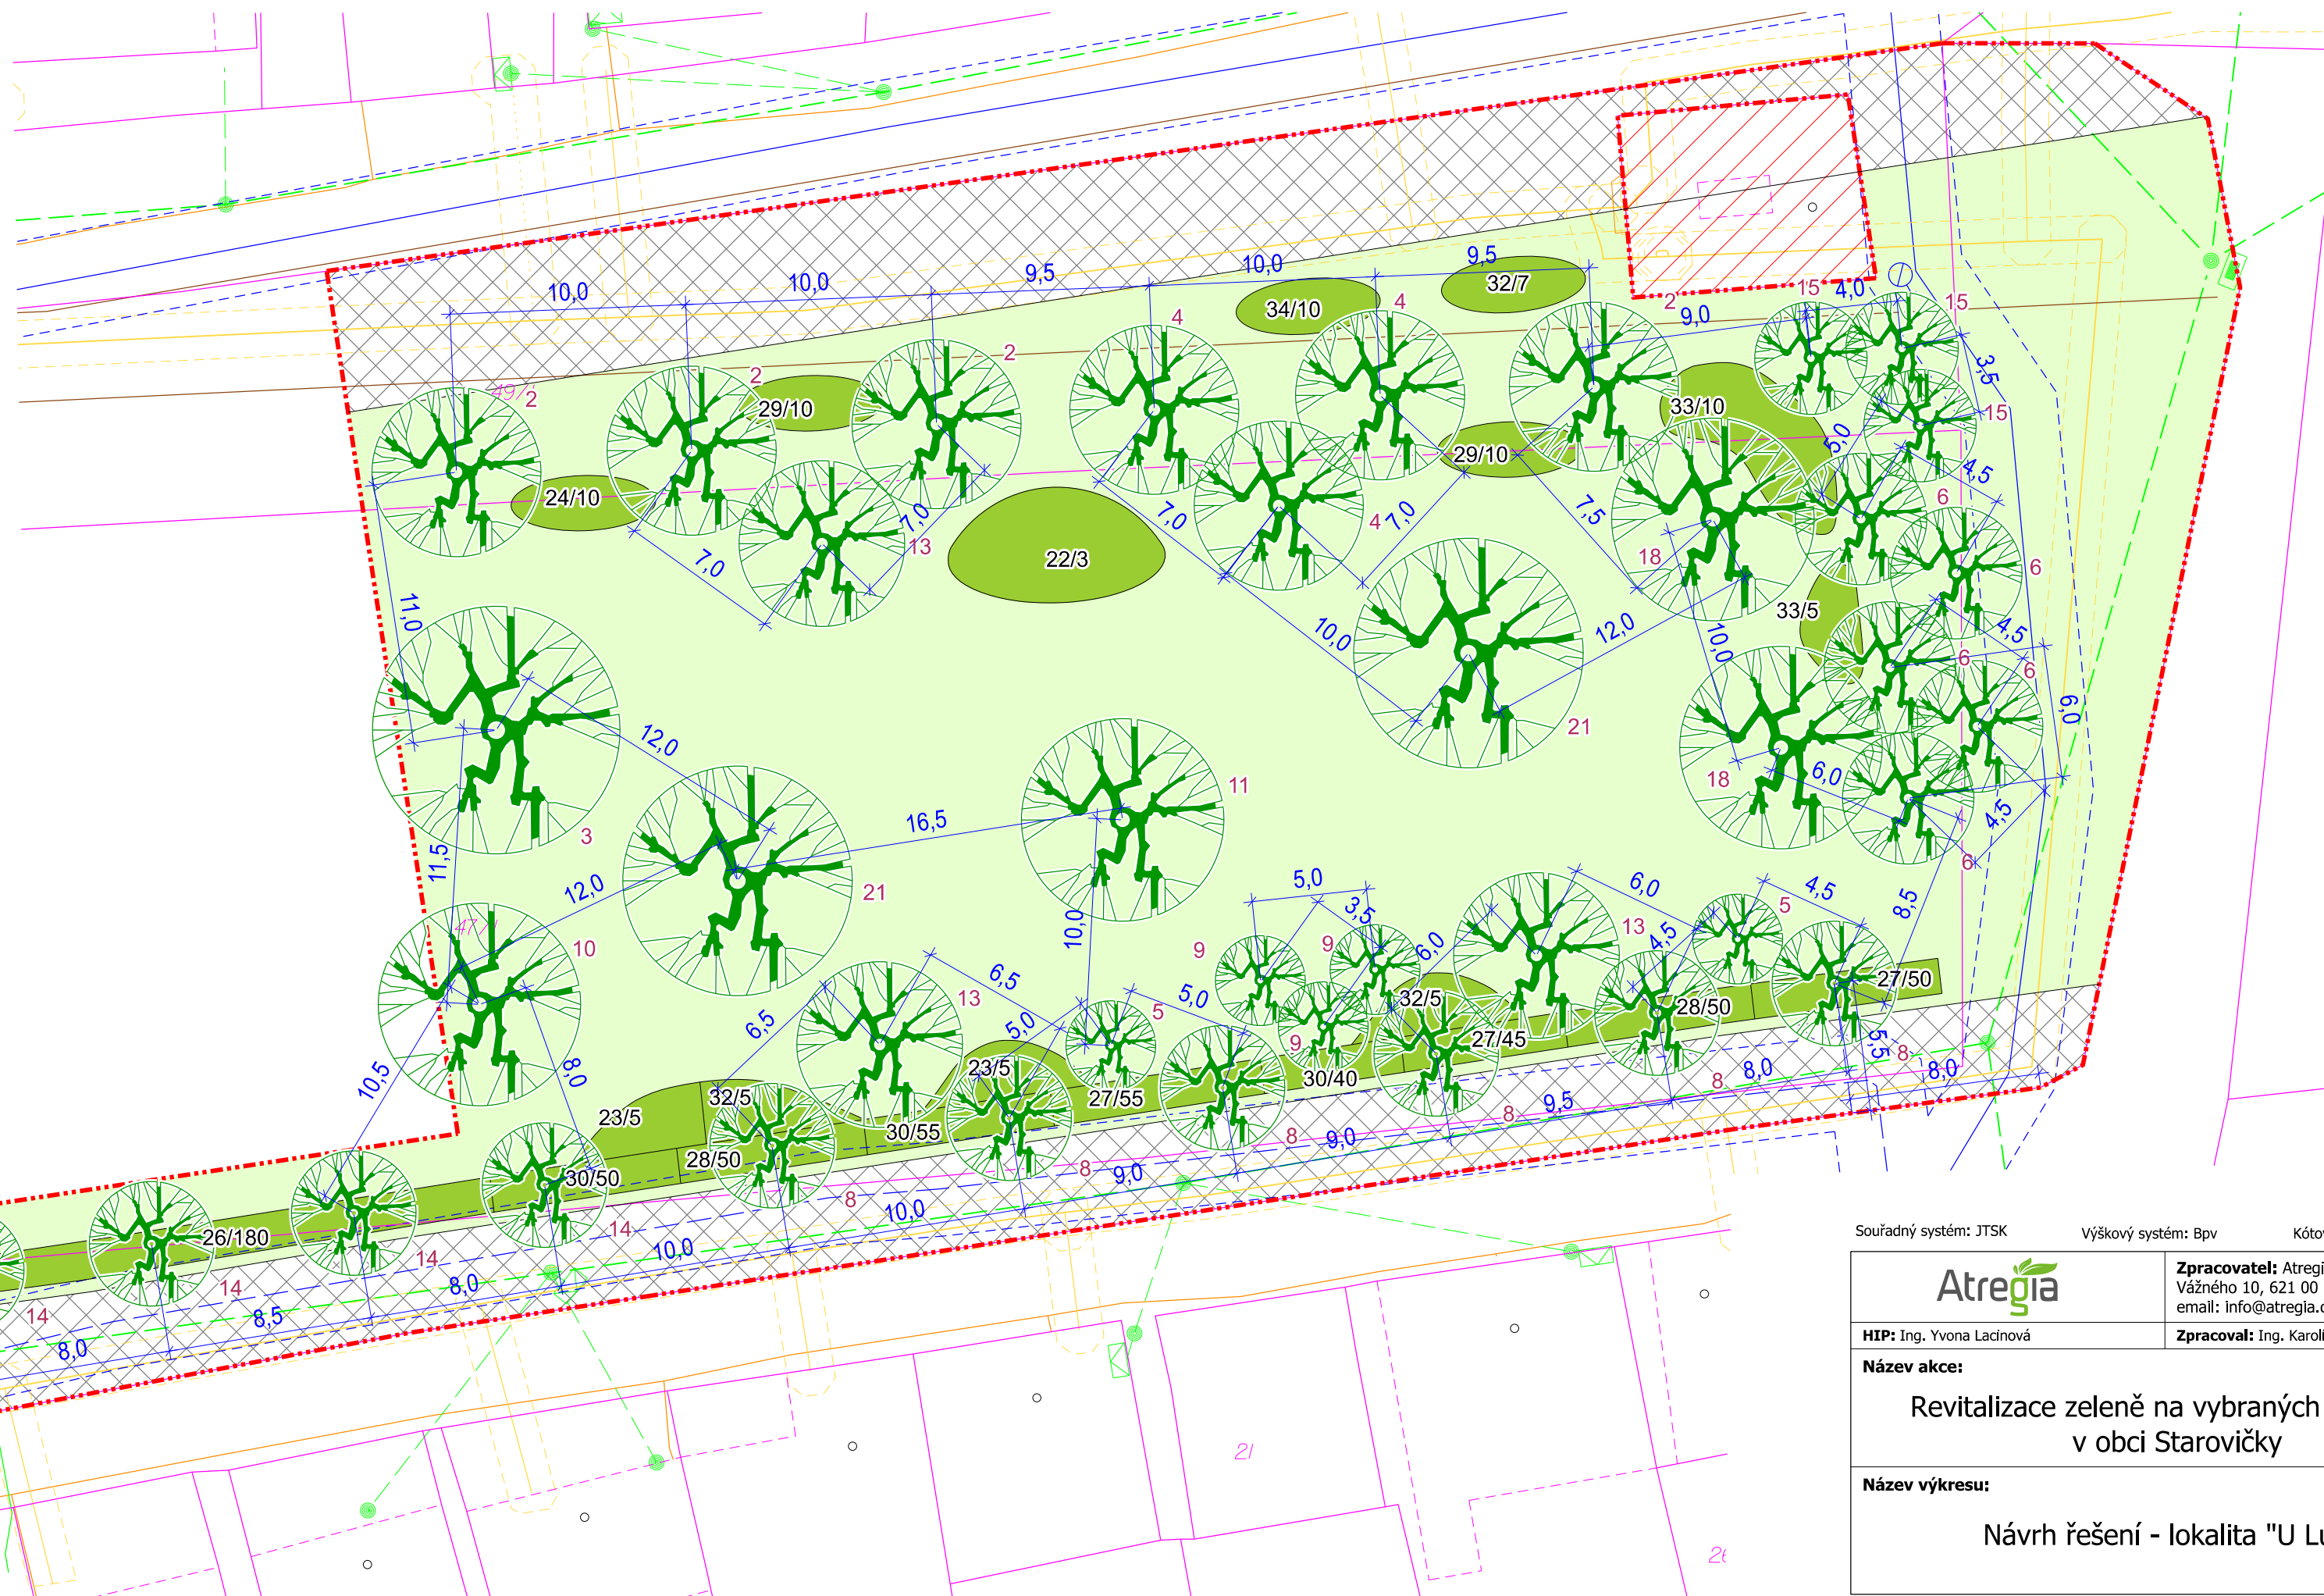

Navržený rostlinný materiál:

STROMY:

celkem 41 ks

- 2 - *Acer campestre* 'Red Shine' - javor babyka - 4 ks
- 3 - *Acer platanoides* - javor mléč - 1 ks
- 4 - *Acer platanoides* 'Emerald Queen' - javor mléč - 3 ks
- 5 - *Acer tataricum* 'Hot Wings' - javor tatarský - 2 ks
- 6 - *Carpinus betulus* - habr obecný - 5 ks
- 8 - *Carpinus betulus* 'Frans Fontaine' - habr obecný - 6 ks
- 9 - *Fraxinus ornus* - jasan zimnář - 3 ks
- 10 - *Juglans regia* - ořešák královský - 1 ks
- 11 - *Morus alba* - moruše bílá - 1 ks
- 13 - *Prunus avium* 'Plena' - třešeň ptačí - 3 ks
- 14 - *Pyrus calleryana* 'Chanticleer' - hrušeň Calleryova - 5 ks
- 15 - *Salix caprea* - vrba jíva - 3 ks
- 18 - *Quercus robur* - dub letní - 2 ks
- 21 - *Tilia platyphyllos* - lípa velkolistá - 2 ks

KEŘE:

celkem 660 ks

- 22 - *Cornus mas* - dřín obecný - 3 ks
- 23 - *Cornus alba* - svída bílá - 10 ks
- 24 - *Forsythia x intermedia* - zlatice prostřední - 10 ks
- 26 - *Ligustrum vulgare* 'Atrovirens' - ptačí zob - 180 ks
- 27 - *Ligustrum vulgare* 'Lodense' - ptačí zob obecný - 150 ks
- 28 - *Ribes alpinum* 'Schmidt' - meruzalka alpská - 100 ks
- 29 - *Spiraea x arguta* - tavolník význačný - 20 ks
- 30 - *Spiraea japonica* 'Genpei' - tavolník japonský - 145 ks
- 32 - *Syringa vulgaris* - šefík obecný - 17 ks
- 33 - *Taxus baccata* - tis červený - 15 ks
- 34 - *Philadelphus* 'Belle Etoile' - pystoryl - 10 ks

Legenda:

- Navržený strom listnatý
- Označení navrženého druhu stromu
- Označení navrženého druhu keře/ počet kusů
- Stávající parkový trávník
- Navržené skupiny keřů
- Rezerva pro nový chodník a parkovací stání (není součástí PD)
- Hranice úprav
- Neřešené území (parcela mimo majetek obce)
- Hranice parcel KN
- Číslo parcely KN

Vedení sítí technické infrastruktury

- vodovod VAK Břeclav
- vedení telekomunikační sítě Cetin
- vedení NN (EG.D)
- vedení plynu STL (RWE)
- vedení kanalizace

Souřadný systém: JTSK Výškový systém: Bpv Kótováno v metrech