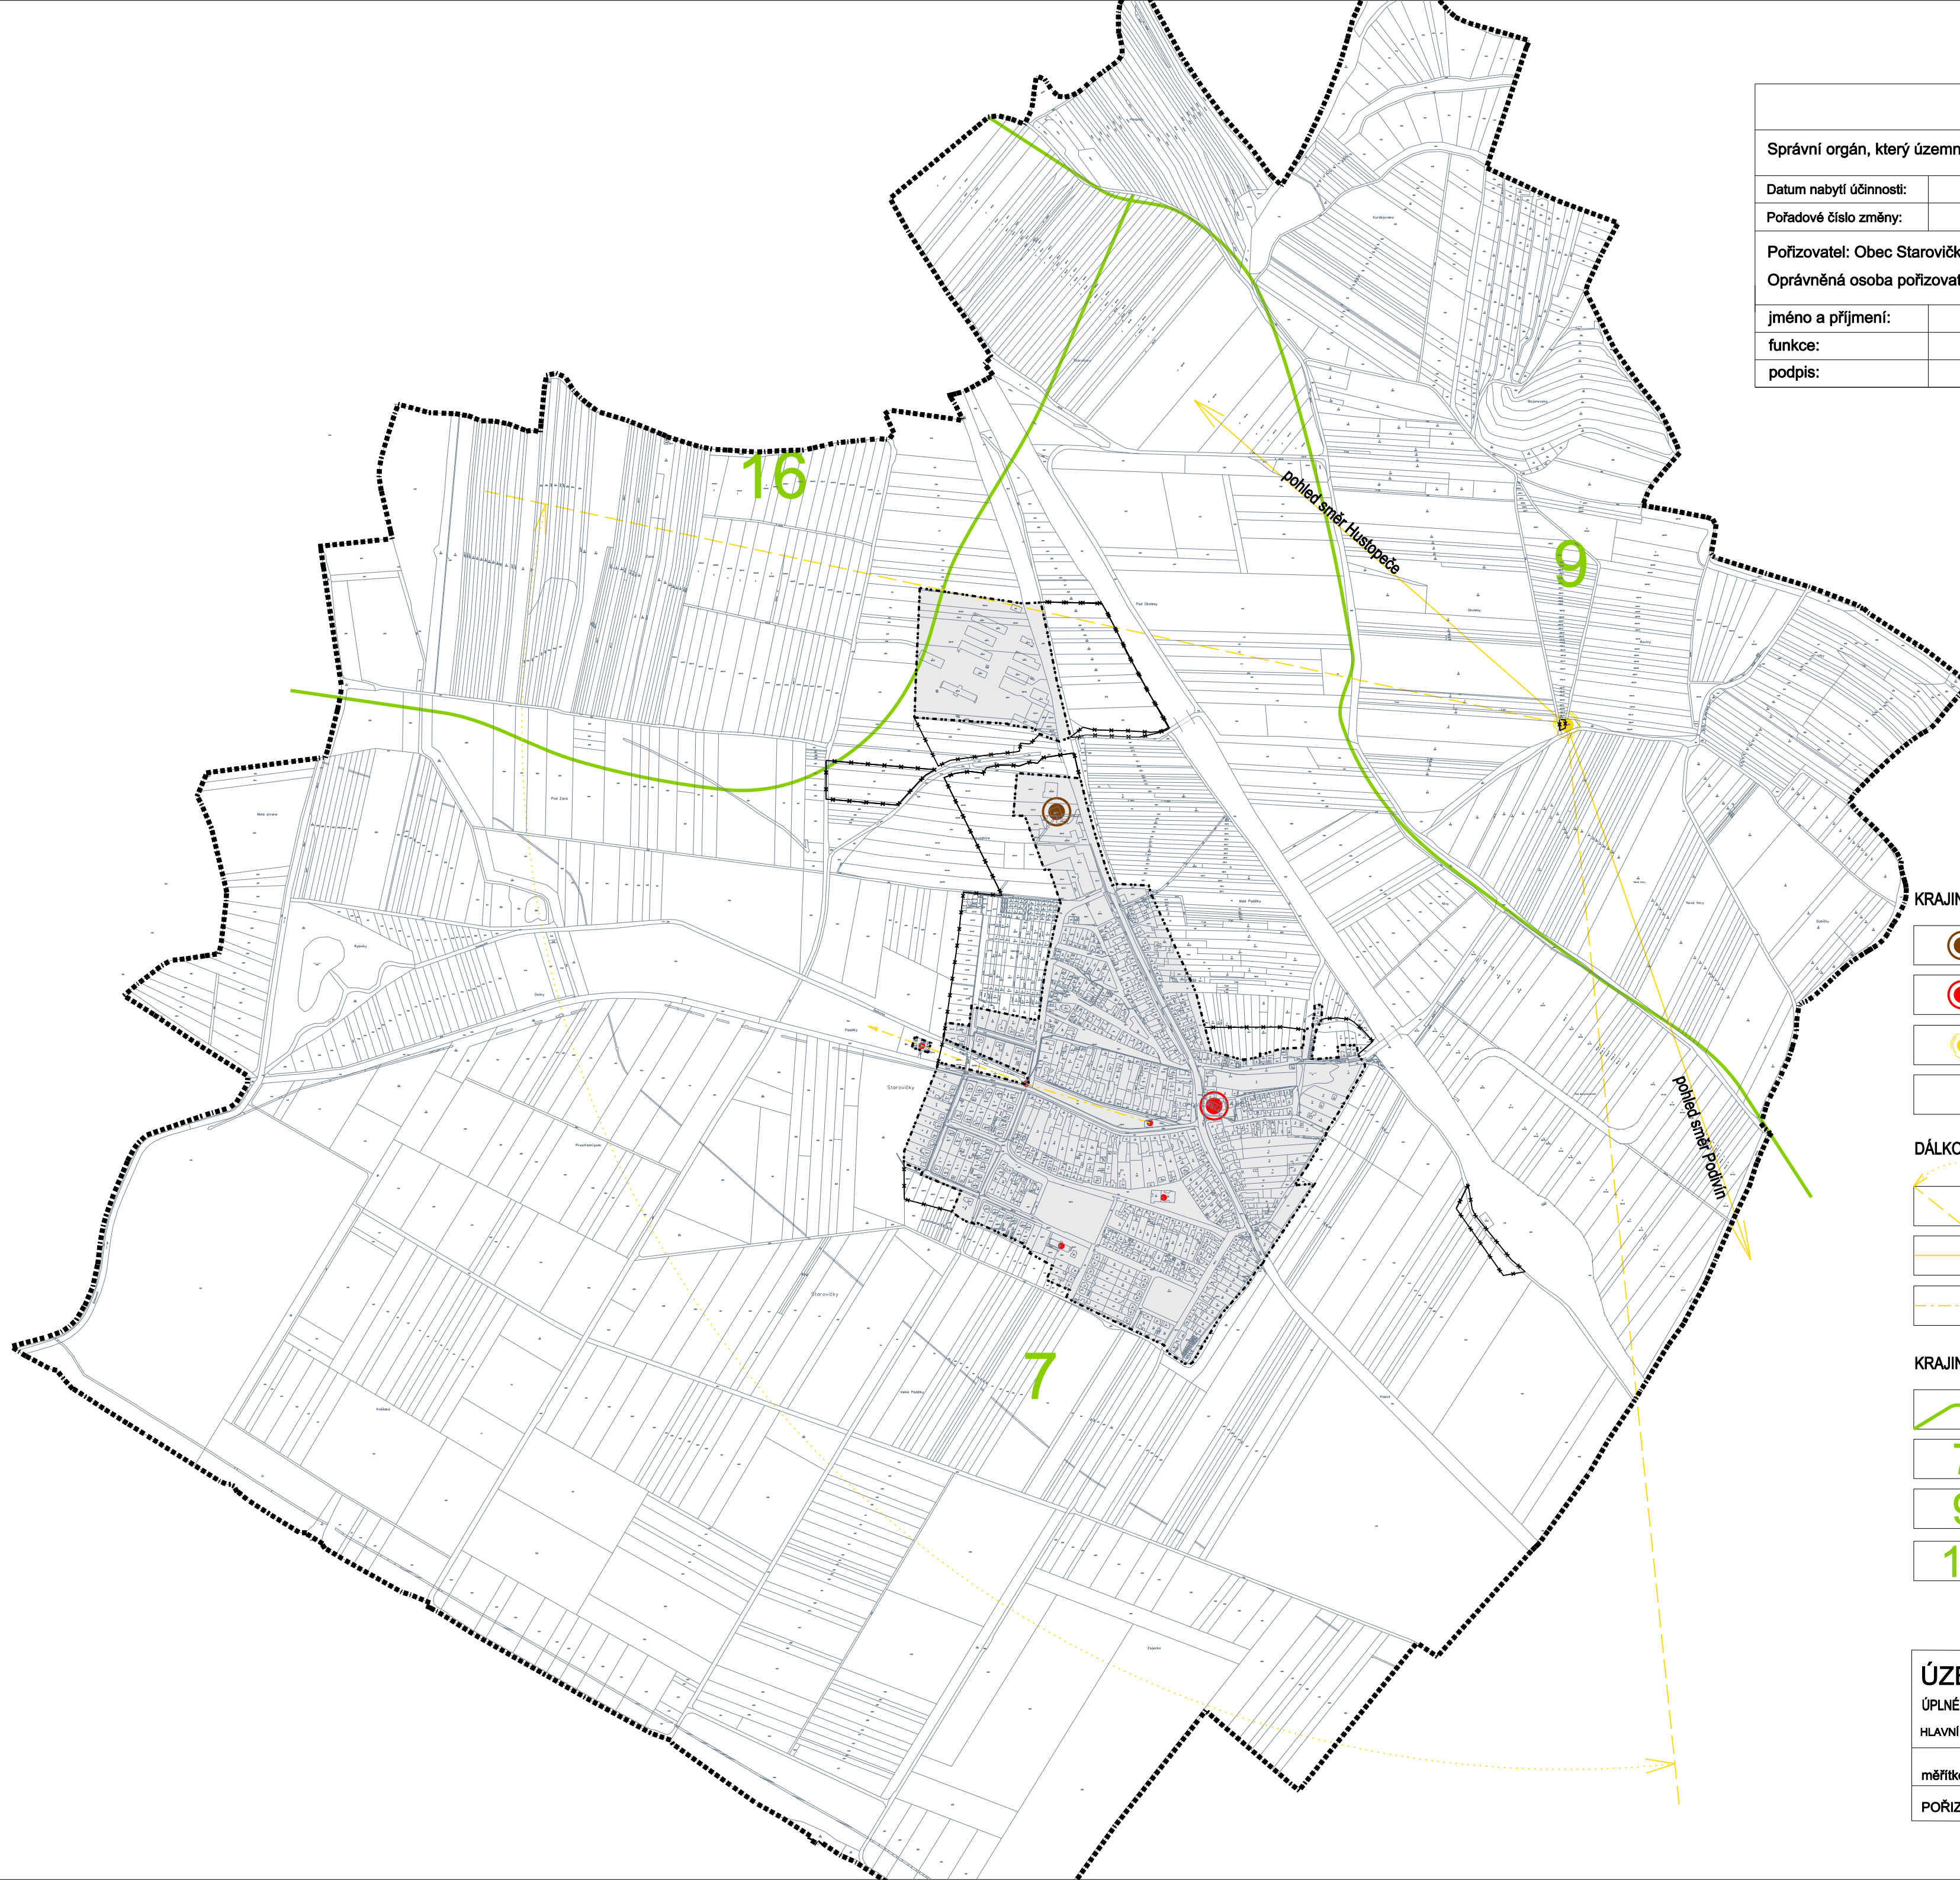

ZÁZNAM O ÚČINNOSTI	
Správní orgán, který územní plán vydal:	Zastupitelstvo obce Starovičky
Datum nabytí účinnosti:	
Pořadové číslo změny:	
Pořizovatel: Obec Starovičky	Otisk úředního razítka:
Oprávněná osoba pořizovatele:	
Jméno a příjmení:	
Funkce:	
Podpis:	

**KRAJINNÉ A SÍDELNÍ DOMINANTY**

-  významná krajinná technická dominanta
-  významná sídelní kulturní dominanta
-  krajinná kulturní dominanta
-  urbanisticky významné stavby

**DÁLKOVÉ POHLEDY**

-  výše významných dálkových pohledů - Pavlovské vrchy
-  ostatní dálkové pohledy
-  významný osový průhled ze sídla do volné krajiny

**KRAJINNÉ CELKY**

-  hranice krajinných celků
-  7 - VELKOBÍLOVICKÝ
-  9 - ČEJKOVICKO - VELKOPAVLOVICKÝ
-  16 - ŽIDLOCHOVICKO - HUSTOPEČSKÝ

**ÚZEMNÍ PLÁN STAROVIČKY**

ÚPLNÉ ZNĚNÍ PO ZMĚNĚ č. 4

HLAVNÍ VÝKRES - urbanistická kompozice - schema 1

měřítko 1 : 10 000 datum květen 2023

POŘIZOVATEL: Obec Starovičky

**1b-s1**